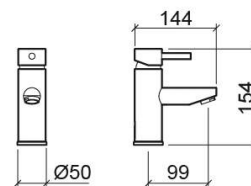

Misturadora de lavatório Ícone com Cold Open - Cromado

Ref. 550100111

Código EAN. 5604815612042

Informação Técnica

Comprimento: 144 mm

Largura: 50 mm

Altura: 154 mm

Peso: 2.33 kg

Coleção: Ícone

Tipo de produto: Torneiras

Estilo: Contemporâneo

Material: Latão; Zamak

Tipologia de Instalação: Para bancada

Características

- Caudal de água a 3 Bar - 8.4L/min
- Com sistema ColdOpen
- Kit de fixação incluído
- Ligações flexíveis para água Q/F incluídas
- Misturadora monocomando
- Válvula não incluída