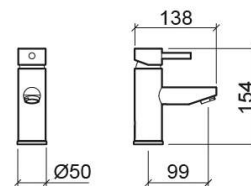

Misturadora de lavatório Ícone Eco - Cromado

Ref. 552030111

Código EAN. 5604815609691

Informação Técnica

Comprimento: 138 mm

Largura: 50 mm

Altura: 154 mm

Peso: 2.33 kg

Coleção: Ícone Eco

Tipo de produto: Torneiras

Estilo: Contemporâneo

Material: Latão

Tipologia de Instalação: Para bancada

Características

- Caudal de água a 3 Bar - 5L/min
- Kit de fixação incluído
- Ligações flexíveis para água Q/F incluídas
- Misturadora monocomando
- Válvula não incluída