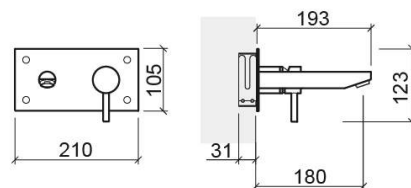

Misturadora de lavatório Ícone de encastrar - Cromado

Ref. 550230111

Código EAN. 5604815609806

Informação Técnica

Comprimento: 193 mm

Largura: 210 mm

Altura: 123 mm

Peso: 2.08 kg

Coleção: Ícone

Tipo de produto: Torneiras

Estilo: Contemporâneo

Material: Latão

Tipologia de Instalação: Encastrar

Características

- Caudal de água a 3 Bar - 17L/min
- Kit de fixação incluído
- Ligações flexíveis para água Q/F incluídas
- Misturadora monocomando
- Válvula não incluída
- Caixa de instalação incluída