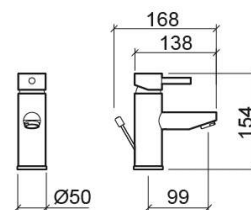

Misturadora de lavatório Ícone com válvula - Cromado

Ref. 550030011

Código EAN. 5604815609370

Informação Técnica

Comprimento: 168 mm

Largura: 50 mm

Altura: 154 mm

Peso: 2.33 kg

Coleção: Ícone

Tipo de produto: Torneiras

Estilo: Contemporâneo

Material: Latão

Tipologia de Instalação: Para bancada

Características

- Caudal de água a 3 Bar - 15L/min
- Kit de fixação incluído
- Ligações flexíveis para água Q/F incluídas
- Misturadora monocomando
- Válvula de descarga automática incluída