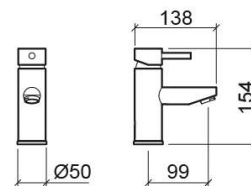

Misturadora de lavatório Ícone - Cromado

Ref. 550030111

Código EAN. 5604815609509

Informação Técnica

Comprimento: 138 mm

Largura: 50 mm

Altura: 154 mm

Peso: 2.33 kg

Coleção: Ícone

Tipo de produto: Torneiras

Estilo: Contemporâneo

Material: Latão

Tipologia de Instalação: Para bancada

Características

- Caudal de água a 3 Bar - 15L/min
- Kit de fixação incluído
- Ligações flexíveis para água Q/F incluídas
- Misturadora monocomando
- Válvula não incluída