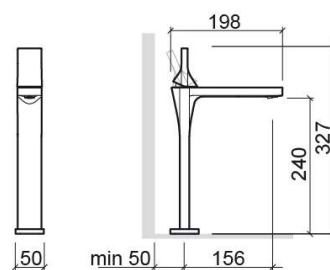

Misturadora de lavatório Line 42 alta - Branco e Cromado

Ref. 555430110

Código EAN. 5604815611984

Informação Técnica

Comprimento: 198 mm

Largura: 50 mm

Altura: 327 mm

Peso: 2.32 kg

Variações

Cobre
198x50x327 mm
Ref. 555430196
Código EAN. 5604815615791
Peso: 2.32 kg

Cromado
198x50x327 mm
Ref. 555430111
Código EAN. 5604815611885
Peso: 2.32 kg

Dourado
198x50x327 mm
Ref. 555430112
Código EAN. 5604815615784
Peso: 2.32 kg

Grafite
198x50x327 mm
Ref. 555430103
Código EAN. 5604815615807
Peso: 2.32 kg

Níquel
198x50x327 mm
Ref. 5554301B3
Código EAN. 5604815615777
Peso: 2.32 kg

Preto Mate e Cromado
198x50x327 mm
Ref. 555430116
Código EAN. 5604815612103
Peso: 2.32 kg

Rainbow
198x50x327 mm
Ref. 5554301B5
Código EAN. 5604815615760
Peso: 2.32 kg

Downloads

Manuais de Limpeza

Manual de Limpeza (PDF) ,

Ficheiros 2D e 3D

5554301 CAD 2D (ZIP) , 5554301 CAD 3D (ZIP) ,

Instruções de Montagem