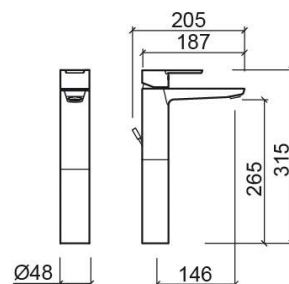

# Misturadora de lavatório Master 40 alta com válvula - Cromado

Ref. 525430011

Código EAN. 5604815613667

## Informação Técnica

Comprimento: 205 mm

Largura: 48 mm

Altura: 315 mm

Peso: 2.52 kg

Coleção: Master 40

Tipo de produto: Torneiras

Estilo: Contemporâneo

## Características

- Caudal de água a 3 Bar - 5L/min
- Kit de fixação incluído
- Ligações flexíveis para água Q/F incluídas
- Limitador de caudal incluído
- Misturadora monocomando
- Válvula de descarga automática incluída