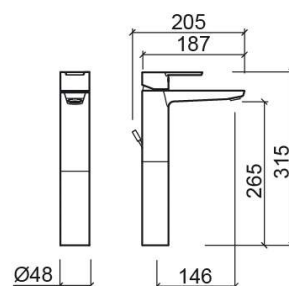

Misturadora de lavatório Master 40 alta com válvula - Cromado

Ref. 525430011

Código EAN. 5604815613667

Informação Técnica

Comprimento: 205 mm

Largura: 48 mm

Altura: 315 mm

Peso: 2.52 kg

Coleção: Master 40

Tipo de produto: Torneiras

Estilo: Contemporâneo

Material: Latão; Zamak

Tipologia de Instalação: Para bancada

Características

- Caudal de água a 3 Bar - 5L/min
- Kit de fixação incluído
- Ligações flexíveis para água Q/F incluídas
- Limitador de caudal incluído
- Misturadora monocomando
- Válvula de descarga automática incluída