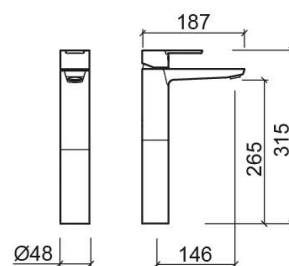

Misturadora de lavatório Master 40 alta - Cromado

Ref. 525430111

Código EAN. 5604815612776

Informação Técnica

Comprimento: 187 mm

Largura: 48 mm

Altura: 315 mm

Peso: 1.45 kg

Coleção: Master 40

Tipo de produto: Torneiras

Estilo: Contemporâneo

Material: Latão; Zamak

Tipologia de Instalação: Para bancada

Características

- Caudal de água a 3 Bar - 5L/min
- Kit de fixação incluído
- Ligações flexíveis para água Q/F incluídas
- Limitador de caudal incluído
- Misturadora monocomando
- Válvula não incluída

[Torneiras Altas de Lavatório \(PDF\)](#) ,

Desenhos Técnicos

[5254301 DT \(PDF\)](#) ,