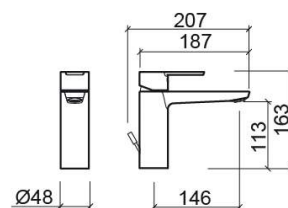

## Informação Técnica

Comprimento: 207 mm

Largura: 48 mm

Altura: 163 mm

Peso: 1.93 kg

Coleção: Master 40

Tipo de produto: Torneiras

Estilo: Contemporâneo