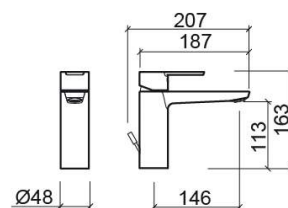

Misturadora de lavatório Master 40 sénior com válvula - Cromado

Ref. 525730011

Código EAN. 5604815612790

Informação Técnica

Comprimento: 207 mm

Largura: 48 mm

Altura: 163 mm

Peso: 1.93 kg

Coleção: Master 40

Tipo de produto: Torneiras

Estilo: Contemporâneo

Material: Latão; Zamak

Tipologia de Instalação: Para bancada

Características

- Caudal de água a 3 Bar - 5L/min
- Kit de fixação incluído
- Ligações flexíveis para água Q/F incluídas
- Limitador de caudal incluído
- Misturadora monocomando
- Válvula de descarga automática incluída