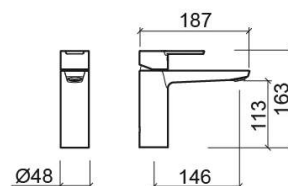

## Informação Técnica

Comprimento: 187 mm

Largura: 48 mm

Altura: 163 mm

Peso: 1.52 kg

Coleção: Master 40

Tipo de produto: Torneiras

Estilo: Contemporâneo