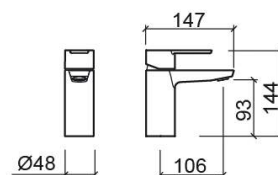

Misturadora de lavatório Master 40 - Cromado

Ref. 525030111

Código EAN. 5604815612721

Informação Técnica

Comprimento: 147 mm

Largura: 48 mm

Altura: 144 mm

Peso: 1.46 kg

Coleção: Master 40

Tipo de produto: Torneiras

Estilo: Contemporâneo

Material: Latão; Zamak

Tipologia de Instalação: Para bancada

Características

- Caudal de água a 3 Bar - 5L/min
- Kit de fixação incluído
- Ligações flexíveis para água Q/F incluídas
- Limitador de caudal incluído
- Misturadora monocomando
- Válvula não incluída