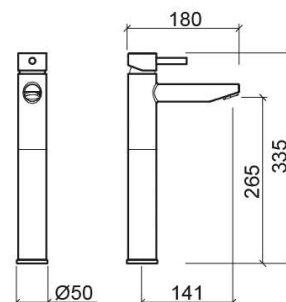

Misturadora de lavatório New Ícone alta - Cromado

Ref. 526430111

Código EAN. 5604815613100

Informação Técnica

Comprimento: 180 mm

Largura: 50 mm

Altura: 335 mm

Peso: 2.48 kg

Coleção: New Ícone

Tipo de produto: Torneiras

Estilo: Contemporâneo

Material: Latão

Tipologia de Instalação: Para bancada

Características

- Caudal de água a 3 Bar - 16.8 l/min
- Kit de fixação incluído
- Ligações flexíveis para água Q/F incluídas
- Misturadora monocomando
- Válvula não incluída

Variações

Preto Mate

180x50x335 mm

Ref. 526430106

Código EAN. 5604815616309

Peso: 2.48 kg

Downloads

Manuais de Limpeza