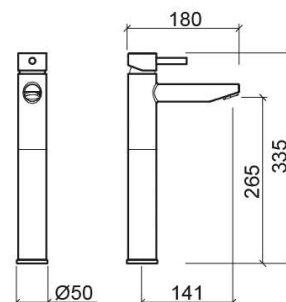

# Misturadora de lavatório New Ícone alta - Cromado

Ref. 526430111

Código EAN. 5604815613100

## Informação Técnica

Comprimento: 180 mm

Largura: 50 mm

Altura: 335 mm

Peso: 2.48 kg

Coleção: [New Ícone](#)

Tipo de produto: Torneiras

Estilo: Contemporâneo

## Características

- Caudal de água a 3 Bar - 16.8L/min
- Kit de fixação incluído
- Ligações flexíveis para água Q/F incluídas
- Misturadora monocomando
- Válvula não incluída

Variações

---

Preto Mate

180x50x335 mm

Ref. 526430106

Código EAN. 5604815616309

Peso: 2.48 kg