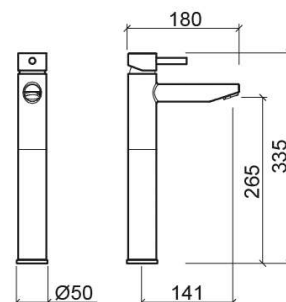

Misturadora de lavatório New Ícone alta - Cromado

Ref. 526430111

Código EAN. 5604815613100

Informação Técnica

Comprimento: 180 mm

Largura: 50 mm

Altura: 335 mm

Peso: 2.48 kg

Coleção: New Ícone

Tipo de produto: Torneiras

Estilo: Contemporâneo

Material: Latão

Tipologia de Instalação: Para bancada

Características

- Caudal de água a 3 Bar - 16.8L/min
- Kit de fixação incluído
- Ligações flexíveis para água Q/F incluídas
- Misturadora monocomando
- Válvula não incluída

Variações

Preto Mate

180x50x335 mm

Ref. 526430106

Código EAN. 5604815616309

Peso: 2.48 kg

Downloads

Manuais de Limpeza