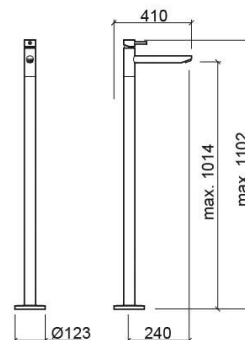

# Misturadora de lavatório New Ícone ao chão - Cromado

Ref. 526010111

Código EAN. 5604815613155

## Informação Técnica

Comprimento: 410 mm

Largura: 123 mm

Altura: 1102 mm

Peso: 14.85 kg

Coleção: [New Ícone](#)

Tipo de produto: Torneiras

Estilo: Contemporâneo

## Características

- Caudal de água a 3 Bar - 16.8L/min
- Kit de fixação incluído
- Misturadora monocomando
- Válvula não incluída