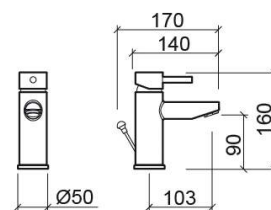

Misturadora de lavatório New Ícone com Cold Open e válvula - Cromado

Ref. 526100011

Código EAN. 5604815613384

Informação Técnica

Comprimento: 170 mm

Largura: 50 mm

Altura: 160 mm

Peso: 1.42 kg

Coleção: [New Ícone](#)

Tipo de produto: Torneiras

Estilo: Contemporâneo

Material: Latão

Tipologia de Instalação: Para bancada

Características

- Caudal de água a 3 Bar - 12L/min
- Com sistema ColdOpen
- Kit de fixação incluído
- Ligações flexíveis para água Q/F incluídas
- Misturadora monocomando
- Válvula de descarga automática incluída