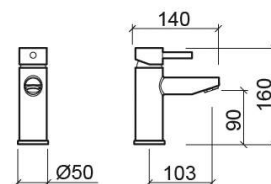

Misturadora de lavatório New Ícone com Cold Open - Cromado

Ref. 526100111

Código EAN. 5604815613377

Informação Técnica

Comprimento: 140 mm

Largura: 50 mm

Altura: 160 mm

Peso: 1.08 kg

Coleção: [New Ícone](#)

Tipo de produto: Torneiras

Estilo: Contemporâneo

Material: Latão

Tipologia de Instalação: Para bancada

Características

- Caudal de água a 3 Bar - 12L/min
- Com sistema ColdOpen
- Kit de fixação incluído
- Ligações flexíveis para água Q/F incluídas
- Misturadora monocomando
- Válvula não incluída