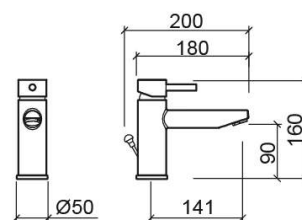

## Informação Técnica

Comprimento: 200 mm

Largura: 50 mm

Altura: 160 mm

Peso: 1.30 kg

Coleção: [New Ícone](#)

Tipo de produto: Torneiras

Estilo: Contemporâneo

## Características

- Caudal de água a 3 Bar - 16.8L/min
- Kit de fixação incluído
- Ligações flexíveis para água Q/F incluídas
- Misturadora monocomando
- Válvula de descarga automática incluída