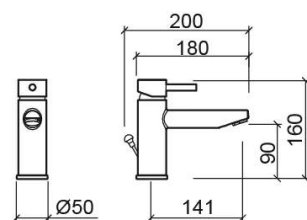

Misturadora de lavatório New Ícone sénior com válvula - Cromado

Ref. 526730011

Código EAN. 5604815613131

Informação Técnica

Comprimento: 200 mm

Largura: 50 mm

Altura: 160 mm

Peso: 1.30 kg

Coleção: [New Ícone](#)

Tipo de produto: Torneiras

Estilo: Contemporâneo

Material: Latão

Tipologia de Instalação: Para bancada

Características

- Caudal de água a 3 Bar - 16.8L/min
- Kit de fixação incluído
- Ligações flexíveis para água Q/F incluídas
- Misturadora monocomando
- Válvula de descarga automática incluída