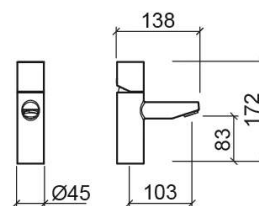

Misturadora de lavatório Single Plus - Cromado

Ref. 506030111

Código EAN. 5604815613025

Informação Técnica

Comprimento: 138 mm

Largura: 45 mm

Altura: 172 mm

Peso: 1.82 kg