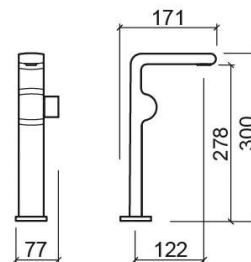

Misturadora de lavatório Status alta - Cromado

Descontinuado

Ref. 539430111

Código EAN. 5604815610383

Descrição

Produto descontinuado - disponível até rutura definitiva de stock.

Informação Técnica

Comprimento: 171 mm

Largura: 77 mm

Altura: 300 mm

Peso: 1.95 kg

Coleção: Status

Tipo de produto: Torneiras

Estilo: Contemporâneo

Material: Latão

Tipologia de Instalação: Para bancada

Características

- Caudal de água a 3 Bar - 10.9 l/min
- Kit de fixação incluído
- Ligações flexíveis para água Q/F incluídas
- Misturadora monocomando
- Válvula não incluída

Downloads

Manuais de Limpeza

[Manual de Limpeza \(PDF\)](#) ,

Ficheiros 2D e 3D

[5394301 CAD 2D \(ZIP\)](#) , [5394301 CAD 3D \(ZIP\)](#) ,

Instruções de Montagem

[Torneiras Altas de Lavatório \(PDF\)](#) ,

Desenhos Técnicos

[5394301 DT \(PDF\)](#) ,