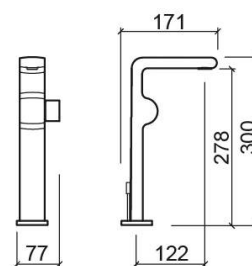

Misturadora de lavatório Status com válvula - Cromado

Descontinuado

Ref. 539030011

Código EAN. 5604815609967

Descrição

Produto descontinuado - disponível até rutura definitiva de stock.

Informação Técnica

Comprimento: 171 mm

Largura: 77 mm

Altura: 181 mm

Peso: 2.08 kg

Coleção: Status

Tipo de produto: Torneiras

Estilo: Contemporâneo

Material: Latão

Tipologia de Instalação: Para bancada

Características

- Caudal de água a 3 Bar - 15L/min
- Kit de fixação incluído
- Ligações flexíveis para água Q/F incluídas
- Misturadora monocomando
- Válvula de descarga automática incluída

Downloads

Manuais de Limpeza