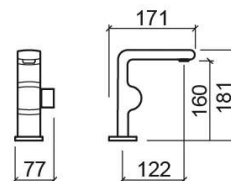

Misturadora de lavatório Status Alta - Cromado

Descontinuado

Ref. 539030111

Código EAN. 5604815611120

Descrição

Produto descontinuado - disponível até rutura definitiva de stock.

Informação Técnica

Comprimento: 171 mm

Largura: 77 mm

Altura: 181 mm

Peso: 2.00 kg

Coleção: Status

Tipo de produto: Torneiras

Estilo: Contemporâneo

Material: Latão

Tipologia de Instalação: Para bancada

Características

- Caudal de água a 3 Bar - 15L/min
- Kit de fixação incluído
- Ligações flexíveis para água Q/F incluídas
- Misturadora monocomando
- Válvula não incluída