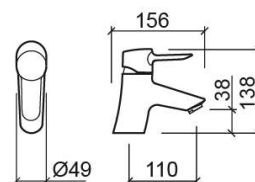

# Misturadora de lavatório Torus com Cold Open - Cromado

Ref. 537100111

Código EAN. 5604815612035

## Informação Técnica

Comprimento: 156 mm

Largura: 49 mm

Altura: 138 mm

Peso: 1.42 kg

Coleção: Torus

Tipo de produto: Torneiras

Estilo: Contemporâneo