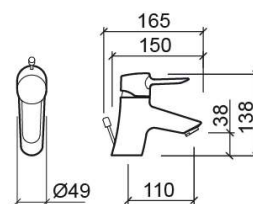

Misturadora de lavatório Torus com EcoSpot e válvula - Cromado

Ref. 537030011

Código EAN. 5604815607956

Informação Técnica

Comprimento: 165 mm

Largura: 49 mm

Altura: 138 mm

Peso: 1.80 kg

Coleção: Torus

Tipo de produto: Torneiras

Estilo: Contemporâneo

Material: Latão

Tipologia de Instalação: Para bancada

Características

- Caudal de água a 3 Bar - 13.5L/min
- Com sistema EcoSpot
- Kit de fixação incluído
- Ligações flexíveis para água Q/F incluídas
- Misturadora monocomando
- Válvula de descarga automática incluída