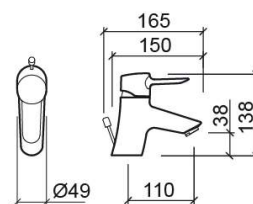

Misturadora de lavatório Torus com EcoSpot e válvula - Cromado

Ref. 537030011

Código EAN. 5604815607956

Informação Técnica

Comprimento: 165 mm

Largura: 49 mm

Altura: 138 mm

Peso: 1.80 kg

Coleção: Torus

Tipo de produto: Torneiras

Estilo: Contemporâneo

Material: Latão

Tipologia de Instalação: Para bancada

Características

- Caudal de água a 3 Bar - 13.5 l/min
- Com sistema EcoSpot
- Kit de fixação incluído
- Ligações flexíveis para água Q/F incluídas
- Misturadora monocomando
- Válvula de descarga automática incluída