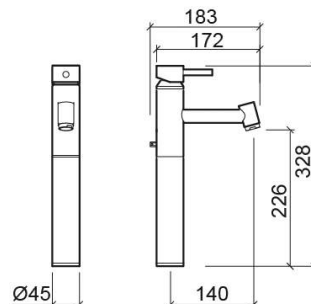

Misturadora de lavatório Tube alta com válvula - Cromado

Ref. 531430011

Código EAN. 5604815606539

Informação Técnica

Comprimento: 183 mm

Largura: 45 mm

Altura: 328 mm

Peso: 3.73 kg

Coleção: Tube

Tipo de produto: Torneiras

Estilo: Contemporâneo

Material: Latão

Tipologia de Instalação: Para bancada

Características

- Caudal de água a 3 Bar - 15L/min
- Kit de fixação incluído
- Ligações flexíveis para água Q/F incluídas
- Misturadora monocomando
- Válvula de descarga automática incluída