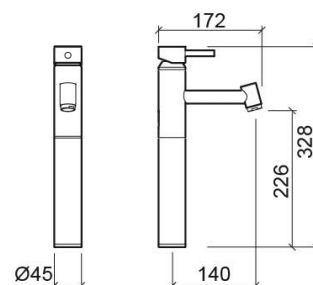

Misturadora de lavatório Tube alta - Cromado

Ref. 531430111

Código EAN. 5604815606546

Informação Técnica

Comprimento: 172 mm

Largura: 45 mm

Altura: 328 mm

Peso: 3.09 kg

Coleção: Tube

Tipo de produto: Torneiras

Estilo: Contemporâneo

Material: Latão

Tipologia de Instalação: Para bancada

Características

- Caudal de água a 3 Bar - 15L/min
- Kit de fixação incluído
- Ligações flexíveis para água Q/F incluídas
- Misturadora monocomando
- Válvula não incluída