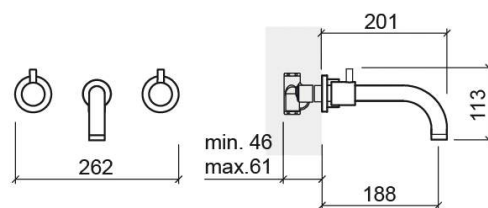

Misturadora de lavatório Tube de encastrar com 3 furos - Cromado

Ref. 531231111

Código EAN. 5604815608588

Informação Técnica

Comprimento: 201 mm

Largura: 262 mm

Altura: 113 mm

Peso: 1.81 kg

Coleção: Tube

Tipo de produto: Torneiras

Estilo: Contemporâneo

Material: Latão

Características

- Caudal de água a 3 Bar - 17L/min
- Kit de fixação incluído
- Ligações flexíveis para água Q/F incluídas
- Misturadora monocomando de 3 furos
- Válvula não incluída