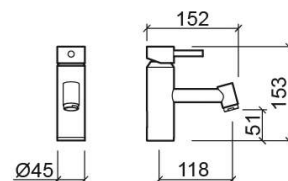

## Misturadora de lavatório Tube - Cromado

Ref. 531030111

Código EAN. 5604815606331

## Informação Técnica

Comprimento: 152 mm

Largura: 45 mm

Altura: 153 mm

Peso: 1.89 kg

Coleção: Tube

Tipo de produto: Torneiras

Estilo: Contemporâneo