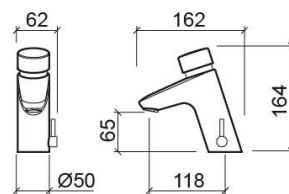

Misturadora temporizada de lavatório Lock - Cromado

Ref. 553534111

Código EAN. 5604815610680

Informação Técnica

Comprimento: 162 mm

Largura: 62 mm

Altura: 164 mm

Peso: 1.55 kg

Coleção: Lock

Tipo de produto: Torneiras

Estilo: Contemporâneo

Material: Latão

Tipologia de Instalação: Para bancada

Características

- Débito a 3 BAR: 3.8Lt / min
- Kit de fixação incluído
- Ligações flexíveis para água Q/F incluídas
- Misturadora temporizada
- Tempo de abertura - 10s
- Válvula não incluída