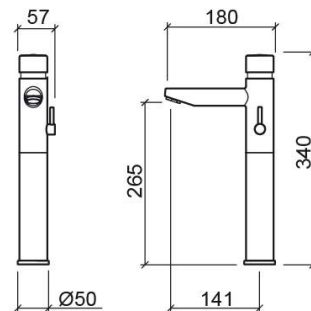

## Informação Técnica

Comprimento: 180 mm

Largura: 57 mm

Altura: 340 mm

Peso: 2.81 kg

Coleção: [New Ícone](#)

Tipo de produto: Torneiras

Estilo: Contemporâneo