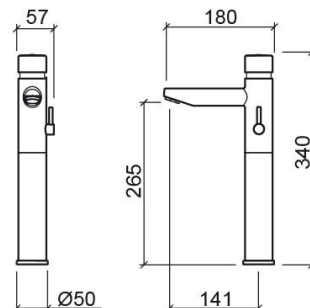

## Informação Técnica

Comprimento: 180 mm

Largura: 57 mm

Altura: 340 mm

Peso: 2.81 kg

Coleção: [New Ícone](#)

Tipo de produto: Torneiras

Estilo: Contemporâneo

## Características

- Caudal de água regulável a 3 Bar - 4-13L/min
- Kit de fixação incluído
- Ligações flexíveis para água Q/F incluídas
- Misturadora temporizada
- Tempo de abertura - 10s
- Válvula não incluída