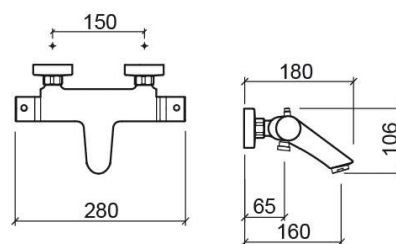

## Informação Técnica

Comprimento: 180 mm

Largura: 280 mm

Altura: 106 mm

Peso: 2.50 kg

Coleção: Torus

Tipo de produto: Torneiras

Estilo: Contemporâneo

## Características

- Caudal de água a 3 Bar - 22L/min
- Chuveiro de mão - 1 função
- Misturadora termostática
- Chuveiro Omega, flexível de 1.70m e suporte para chuveiro de mão incluídos