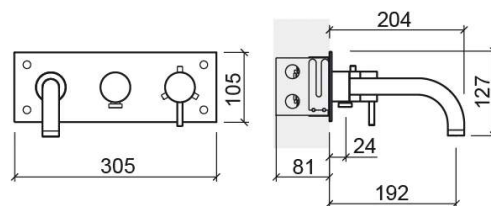

# Misturadora termostática de banheira Tube de encastrar - Cromado

Ref. 531680111

Código EAN. 5604815610871

## Informação Técnica

Comprimento: 204 mm

Largura: 305 mm

Altura: 127 mm

Peso: 4.65 kg

Coleção: Tube

Tipo de produto: Torneiras

Estilo: Contemporâneo

Material: Latão

Tipologia de Instalação: Encastrar