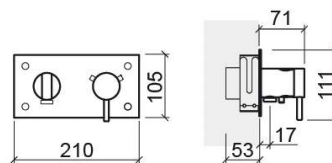

## Informação Técnica

Comprimento: 71 mm

Largura: 210 mm

Altura: 111 mm

Peso: 3.00 kg

Coleção: Tube

Tipo de produto: Torneiras

Estilo: Contemporâneo