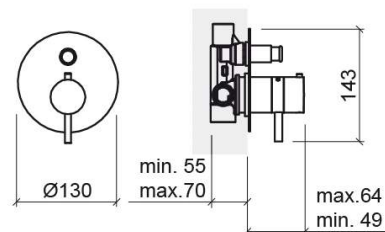

# Misturadora termostática de duche New Ícone de encastrar circular com 4 vias - Cromado

Ref. 526480111C

Código EAN. 5604815613292

## Informação Técnica

Comprimento: 64 mm

Largura: 130 mm

Altura: 143 mm

Peso: 1.52 kg

Coleção: [New Ícone](#)

Tipo de produto: Torneiras

Estilo: Contemporâneo

## Características

- Misturadora termostática
- Solução de duche para 2 saídas de água (4 vias)
- Caudal de água a 3 Bar - 17/23L/min