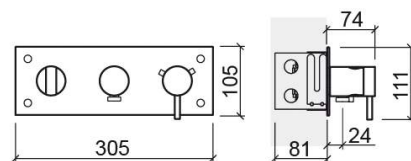

# Misturadora termostática de duche Tube de encastrar com 4 vias - Cromado

Ref. 531480111

Código EAN. 5604815610864

## Informação Técnica

Comprimento: 74 mm

Largura: 305 mm

Altura: 111 mm

Peso: 4.65 kg

Coleção: Tube

Tipo de produto: Torneiras

Estilo: Contemporâneo