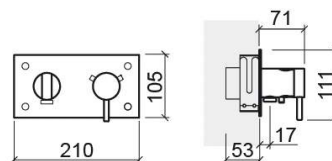

Misturadora termostática de duche Tube de encastrar - Cromado

Ref. 531470111

Código EAN. 5604815610888

Informação Técnica

Comprimento: 71 mm

Largura: 210 mm

Altura: 111 mm

Peso: 3.00 kg

Coleção: Tube

Tipo de produto: Torneiras

Estilo: Contemporâneo

Material: Latão

Tipologia de Instalação: Encastrar

Características

- Caixa de instalação incluída
- Kit de fixação incluído
- Ligações flexíveis para água Q/F incluídas
- Misturadora termostática
- Suporte para chuveiro de mão com saída de água incluído