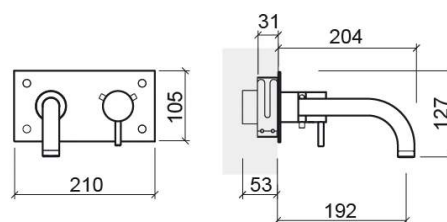

# Misturadora termostática de lavatório Tube de encastrar - Cromado

Ref. 531930111

Código EAN. 5604815610857

## Informação Técnica

Comprimento: 204 mm

Largura: 210 mm

Altura: 127 mm

Peso: 3.00 kg

Coleção: Tube

Tipo de produto: Torneiras

Estilo: Contemporâneo

Material: Latão

Tipologia de Instalação: Encastrar