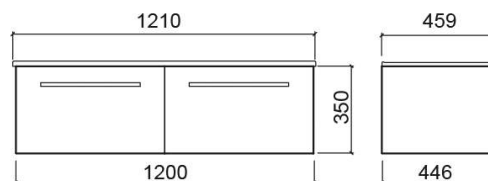

Móvel Área 120 com 2 gavetas - Branco

Descontinuado

Ref. 6513000

Código EAN. 5604815905502

Descrição

Móvel Área 100cm com 2 gavetas. Consultar disponibilidade.
Produto descontinuado - disponível até rutura definitiva de stock.

Informação Técnica

Comprimento: 1200 mm

Largura: 446 mm

Altura: 350 mm

Peso: 34.50 kg

Coleção: Área

Tipo de produto: Móveis

Estilo: Contemporâneo

Formato do Produto: Retangular

Material: Aglomerado revestido a melamina - acabamento liso; Aglomerado revestido a HPL- Acabamento texturado

Posição da Cuba: À Direita; À esquerda

Tipologia de Instalação: Suspensa

Características

- Acabamentos texturados com puxadores integrados
- Com 2 gavetas
- Com sistema de fecho Smoove
- Kit de fixação não incluído

Variações

Wengué (Descontinuado)

1200x446x350 mm

Ref. 6513035

Código EAN. 5604815910995