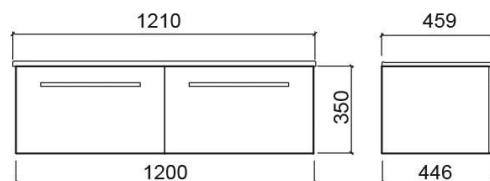

Móvel Área 120 com 2 gavetas - Branco

Descontinuado

Ref. 6513000

Código EAN. 5604815905502

Descrição

Móvel Área 100cm com 2 gavetas. Consultar disponibilidade.
Produto descontinuado - disponível até rutura definitiva de stock.

Informação Técnica

Comprimento: 1200 mm

Largura: 446 mm

Altura: 350 mm

Peso: 34.50 kg

Coleção: Área

Tipo de produto: Móveis

Estilo: Contemporâneo

Formato do Produto: Retangular

Material: Aglomerado revestido a melamina - acabamento liso; Aglomerado revestido a HPL- Acabamento texturado

Posição da Cuba: À Direita; À esquerda

Tipologia de Instalação: Suspensa

Características

- Acabamentos texturados com puxadores integrados
- Com 2 gavetas
- Com sistema de fecho Smoove
- Kit de fixação não incluído

Variações

Wengué (Descontinuado)

1200x446x350 mm

Ref. 6513035

Código EAN. 5604815910995