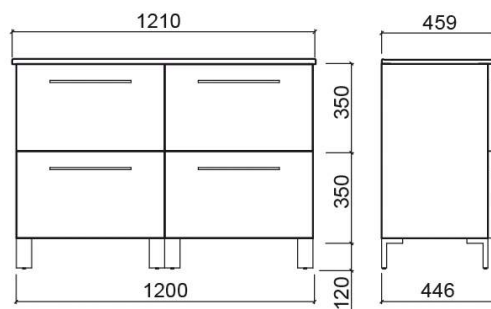

Móvel Área 120 com 4 gavetas - Bege texturado

Descontinuado

Ref. 6513102

Código EAN. 5604815910735

Descrição

Móvel Área 100cm com 4 gavetas. Consultar disponibilidade.
Produto descontinuado - disponível até rutura definitiva de stock.

Informação Técnica

Comprimento: 1200 mm

Largura: 446 mm

Altura: 700 mm

Peso: 62.50 kg

Coleção: Área

Tipo de produto: Móveis

Estilo: Contemporâneo

Formato do Produto: Retangular

Material: Aglomerado revestido a melamina - acabamento liso; Aglomerado revestido a HPL- Acabamento texturado

Posição da Cuba: À Direita; À esquerda

Tipologia de Instalação: Suspensa

Preto (Descontinuado)
1200x446x700 mm
Ref. 6513106
Código EAN. 5604815906363
Peso: 62.50 kg

Cinza escuro (Descontinuado)
1200x446x700 mm
Ref. 6513103
Código EAN. 5604815906356
Peso: 62.50 kg

Cuzco (Descontinuado)
1200x446x700 mm
Ref. 6513123
Código EAN. 5604815907773
Peso: 62.50 kg