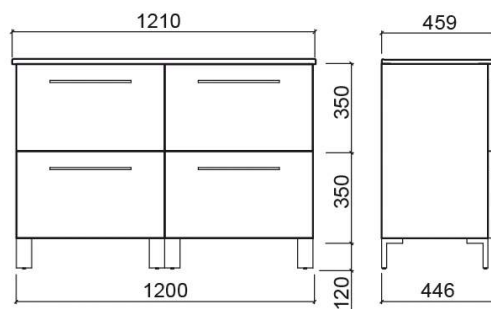

## Descrição

Móvel Área 100cm com 4 gavetas. Consultar disponibilidade.  
Produto descontinuado - disponível até rutura definitiva de stock.

## Informação Técnica

Comprimento: 1200 mm

Largura: 446 mm

Altura: 700 mm

Peso: 62.50 kg

Coleção: Área

Tipo de produto: Móveis

Estilo: Contemporâneo

Formato do Produto: Retangular

Material: Aglomerado revestido a melamina - acabamento liso; Aglomerado revestido a HPL- Acabamento texturado

Posição da Cuba: À Direita; À esquerda

Tipologia de Instalação: Suspensa

## Variações

Branco (Descontinuado)  
1200x446x700 mm  
Ref. 6513100  
Código EAN. 5604815906349  
Peso: 62.50 kg

Preto (Descontinuado)  
1200x446x700 mm  
Ref. 6513106  
Código EAN. 5604815906363  
Peso: 62.50 kg