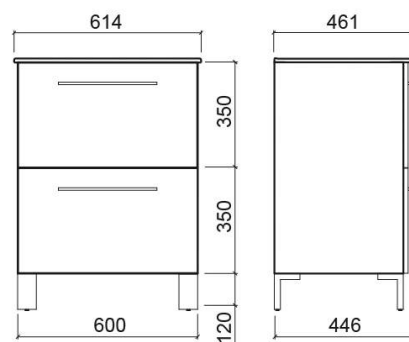

Móvel Área com 2 gavetas - Bege texturado

Descontinuado

Ref. 65121002

Código EAN. 5604815910650

Descrição

Móvel Área 60cm com 2 gavetas. Consultar disponibilidade.
Produto descontinuado - disponível até rutura definitiva de stock.

Informação Técnica

Comprimento: 600 mm

Largura: 446 mm

Altura: 700 mm

Peso: 31.25 kg

Coleção: Área

Tipo de produto: Móveis

Estilo: Contemporâneo

Formato do Produto: Retangular

Material: Aglomerado revestido a melamina - acabamento liso; Aglomerado revestido a HPL- Acabamento texturado

Posição da Cuba: Ao centro

Tipologia de Instalação: Ao chão; Suspensa

Branco (Descontinuado)
700x446x700 mm
Ref. 65221000
Código EAN. 5604815910605
Peso: 35 kg

Branco (Descontinuado)
900x446x700 mm
Ref. 6762100
Código EAN. 5604815907827
Peso: 53.97 kg

Preto (Descontinuado)
600x446x700 mm
Ref. 65121006
Código EAN. 5604815910391
Peso: 31.25 kg