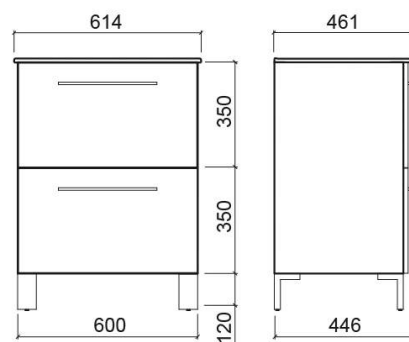

Móvel Área com 2 gavetas - Bege texturado

Descontinuado

Ref. 65121002

Código EAN. 5604815910650

Descrição

Móvel Área 80cm com 2 gavetas. Consultar disponibilidade.
Produto descontinuado - disponível até rutura definitiva de stock.

Informação Técnica

Comprimento: 600 mm

Largura: 446 mm

Altura: 700 mm

Peso: 31.25 kg

Coleção: Área

Tipo de produto: Móveis

Estilo: Contemporâneo

Formato do Produto: Retangular

Material: Aglomerado revestido a melamina - acabamento liso; Aglomerado revestido a HPL- Acabamento texturado

Posição da Cuba: Ao centro

Tipologia de Instalação: Ao chão; Suspensa

Branco (Descontinuado)
700x446x700 mm
Ref. 65221000
Código EAN. 5604815910605
Peso: 35 kg

Branco (Descontinuado)
900x446x700 mm
Ref. 6762100
Código EAN. 5604815907827
Peso: 53.97 kg

Preto (Descontinuado)
600x446x700 mm
Ref. 65121006
Código EAN. 5604815910391
Peso: 31.25 kg