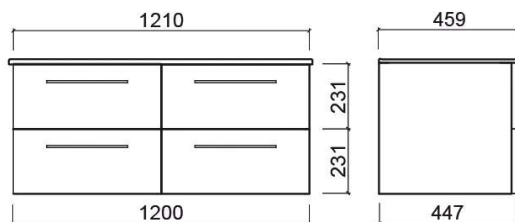

Móvel Área Plus 120 com 4 gavetas - Branco

Ref. 65052100

Código EAN. 5604815920857

Informação Técnica

Comprimento: 1200 mm

Largura: 482 mm

Altura: 466 mm

Peso: 31.25 kg

Coleção: Área Plus

Tipo de produto: Móveis

Material: Aglomerado hidrófugo revestido a melamina - Acabamento texturado; MDF hidrófugo lacado - Acabamento liso

Posição da Cuba: À Direita; À esquerda

Variações

Preto mate
1200x482x466 mm

Ref. 65052126
Código EAN. 5604815920901
Peso: 31.25 kg

Carvalho Claro
1200x482x466 mm

Ref. 65052179
Código EAN. 5604815921007
Peso: 31.25 kg

Carvalho Escuro
1200x482x466 mm

Ref. 65052178
Código EAN. 5604815920956
Peso: 31.25 kg