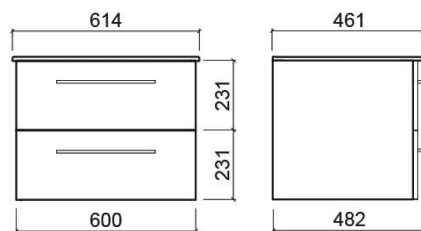

## Informação Técnica

Comprimento: 600 mm

Largura: 482 mm

Altura: 466 mm

Peso: 31.25 kg

Coleção: Área Plus

Tipo de produto: Móveis

Material: Aglomerado hidrófugo revestido a melamina - Acabamento texturado; MDF hidrófugo lacado - Acabamento liso

## Variações

Branco  
700x482x466 mm  
Ref. 65022100  
Código EAN. 5604815920826  
Peso: 35 kg

Branco  
800x482x466 mm  
Ref. 65032100  
Código EAN. 5604815920833  
Peso: 36.5 kg

Branco  
900x482x466 mm  
Ref. 65042100  
Código EAN. 5604815920840  
Peso: 35.975 kg

Branco  
1000x482x466 mm  
Ref. 65062100  
Código EAN. 5604815921113  
Peso: 34.409 kg

Preto mate  
600x482x466 mm  
Ref. 65012126  
Código EAN. 5604815920864  
Peso: 31.25 kg

Preto mate  
700x482x466 mm  
Ref. 65022126  
Código EAN. 5604815920871  
Peso: 35 kg

## Variações

Carvalho Claro  
900x482x466 mm

Ref. 65042179  
Código EAN. 5604815920994  
Peso: 35.975 kg

Carvalho Claro  
1000x482x466 mm

Ref. 65062179  
Código EAN. 5604815921168  
Peso: 34.409 kg

Carvalho Escuro  
600x482x466 mm