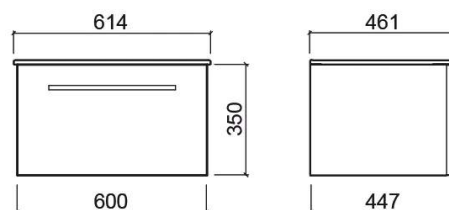

Móvel Área Plus - Branco

Ref. 65012000

Código EAN. 5604815920628

Informação Técnica

Comprimento: 600 mm

Largura: 482 mm

Altura: 350 mm

Peso: 17.183 kg

Coleção: Área Plus

Tipo de produto: Móveis

Material: Aglomerado hidrófugo revestido a melamina - Acabamento texturado; MDF hidrófugo lacado - Acabamento liso

Posição da Cuba: Ao centro

Variações

Branco
700x482x350 mm

Ref. 65022000
Código EAN. 5604815920635
Peso: 27 kg

Branco
800x482x350 mm

Ref. 65032000
Código EAN. 5604815920611
Peso: 20.993 kg

Branco
900x482x350 mm

Ref. 65042000
Código EAN. 5604815920642
Peso: 24.70 kg

Branco
1000x482x350 mm

Ref. 65062000
Código EAN. 5604815921106
Peso: 26.842 kg

Preto mate
600x482x350 mm

Ref. 65012026
Código EAN. 5604815920666
Peso: 17.183 kg

Preto mate
700x482x350 mm

Ref. 65022026
Código EAN. 5604815920673
Peso: 27 kg