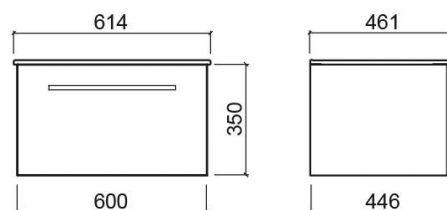

## Descrição

Móvel Área 90cm. Consultar disponibilidade.

Produto descontinuado - disponível até rutura definitiva de stock.

## Informação Técnica

Comprimento: 600 mm

Largura: 461 mm

Altura: 350 mm

Peso: 17.18 kg

Coleção: Área

Tipo de produto: Móveis

Estilo: Contemporâneo

Formato do Produto: Retangular

Material: Aglomerado revestido a melamina - acabamento liso; Aglomerado revestido a HPL- Acabamento texturado

Posição da Cuba: Ao centro

Tipologia de Instalação: Suspensa

## Variações

Branco (Descontinuado)

900x446x350 mm

Ref. 6762000

Código EAN. 5604815907797

Peso: 24.7 kg

Bege texturado (Descontinuado)

900x446x350 mm