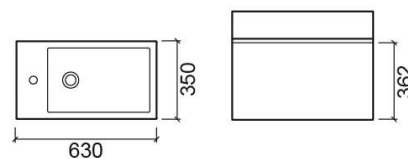

Móvel Flat - Branco

Descontinuado

Ref. 6430200

Código EAN. 5604815898873

Descrição

Produto descontinuado - disponível até rutura permanente de stock.

Informação Técnica

Comprimento: 630 mm

Largura: 350 mm

Altura: 362 mm

Peso: 13.00 kg

Coleção: Flat

Tipo de produto: Móveis

Estilo: Contemporâneo

Formato do Produto: Retangular

Material: MDF revestido a melamina

Posição da Cuba: Ao centro; À esquerda

Tipologia de Instalação: Suspensa

Características

- Com gaveta
- Com puxadores integrados
- Kit de fixação incluído

Downloads

Manuais de Limpeza

[Manual de Limpeza \(PDF\)](#) ,