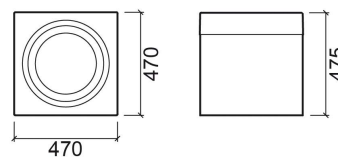

Móvel Flow 47 - Zebrano

Ref. 6420189

Código EAN. 5604815896701

Informação Técnica

Comprimento: 470 mm

Largura: 470 mm

Altura: 475 mm

Peso: 15.8 kg

Coleção: Flow

Tipo de produto: Móveis

Estilo: Contemporâneo

Formato do Produto: Quadrangular

Material: MDF hidrófugo folheado

Posição da Cuba: Ao centro

Tipologia de Instalação: Suspensa

Características