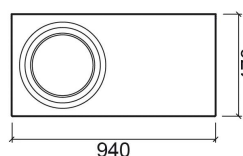

Móvel Flow 94 - Zebrano

Ref. 6423189

Código EAN. 5604815896718

Informação Técnica

Comprimento: 470 mm

Largura: 470 mm

Altura: 470 mm

Peso: 28.60 kg

Coleção: Flow

Tipo de produto: Móveis

Estilo: Contemporâneo

Formato do Produto: Quadrangular

Material: MDF hidrófugo folheado

Posição da Cuba: À esquerda

Tipologia de Instalação: Suspensa

Características