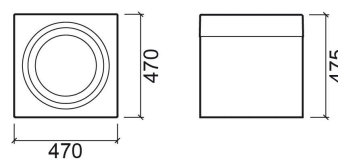

Móvel Flow 47 - Zebrano

Ref. 6420189

Código EAN. 5604815896701

Informação Técnica

Comprimento: 470 mm

Largura: 470 mm

Altura: 475 mm

Peso: 15.8 kg

Coleção: Flow

Tipo de produto: Móveis

Estilo: Contemporâneo

Formato do Produto: Quadrangular

Material: MDF hidrófugo folheado

Posição da Cuba: Ao centro

Tipologia de Instalação: Suspensa

Características