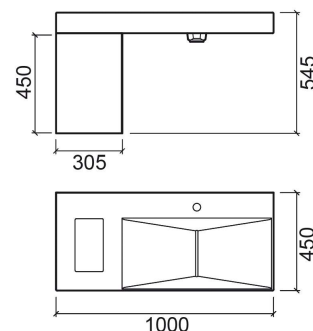

Móvel Flux com cesto de papéis - Carvalho

Ref. 6092078

Código EAN. 5604815806465

Informação Técnica

Comprimento: 305 mm

Largura: 450 mm

Altura: 450 mm

Peso: 15.60 kg

Coleção: Flux

Tipo de produto: Móveis

Estilo: Contemporâneo

Formato do Produto: Retangular

Material: Aglomerado hidrófugo revestido a melamina

Posição da Cuba: À Direita

Tipologia de Instalação: Suspensa

Características