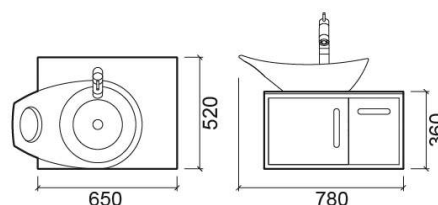

Móvel Join com tampo em vidro - Preto e Branco

Ref. 6440106

Código EAN. 5604815899276

Informação Técnica

Comprimento: 650 mm

Largura: 520 mm

Altura: 360 mm

Peso: 35.60 kg

Coleção: Join

Tipo de produto: Móveis

Estilo: Contemporâneo

Formato do Produto: Retangular

Material: Móvel - MDF hidrófugo lacado; Tampo - Vidro temperado de 8mm

Posição da Cuba: À esquerda

Tipologia de Instalação: Suspensa