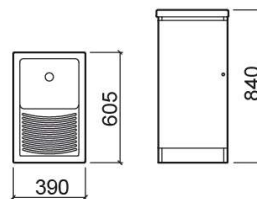

## Descrição

Móvel Riba 75cm

## Informação Técnica

Comprimento: 390 mm

Largura: 605 mm

Altura: 840 mm

Peso: 16.2 kg

Coleção: Riba

Tipo de produto: Móveis

Estilo: Contemporâneo

Formato do Produto: Retangular

Material: Aglomerado revestido a melamina -  
acabamento liso

Posição da Cuba: Ao centro

Tipologia de Instalação: Ao chão

Variações

---

Branco mate

745x640x850 mm