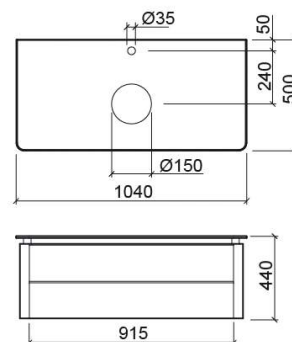

Móvel Sanlife com furo para lavatório e para torneira - Branco

Ref. 69199100

Código EAN. 5604815911756

Informação Técnica

Comprimento: 1040 mm

Largura: 500 mm

Altura: 440 mm

Peso: 59 kg

Coleção: Sanlife

Tipo de produto: Móveis

Estilo: Contemporâneo

Formato do Produto: Retangular

Material: Móvel - MDF lacado e melamina;

Puxadores - Alumínio; Tampo - Marfim sintético de 12mm

Posição da Cuba: Ao centro

Variações

Taupé e Branco

1040x500x440 mm

Ref. 69199102

Código EAN. 5604815911794

Peso: 59 kg

Downloads

Manuais de Limpeza